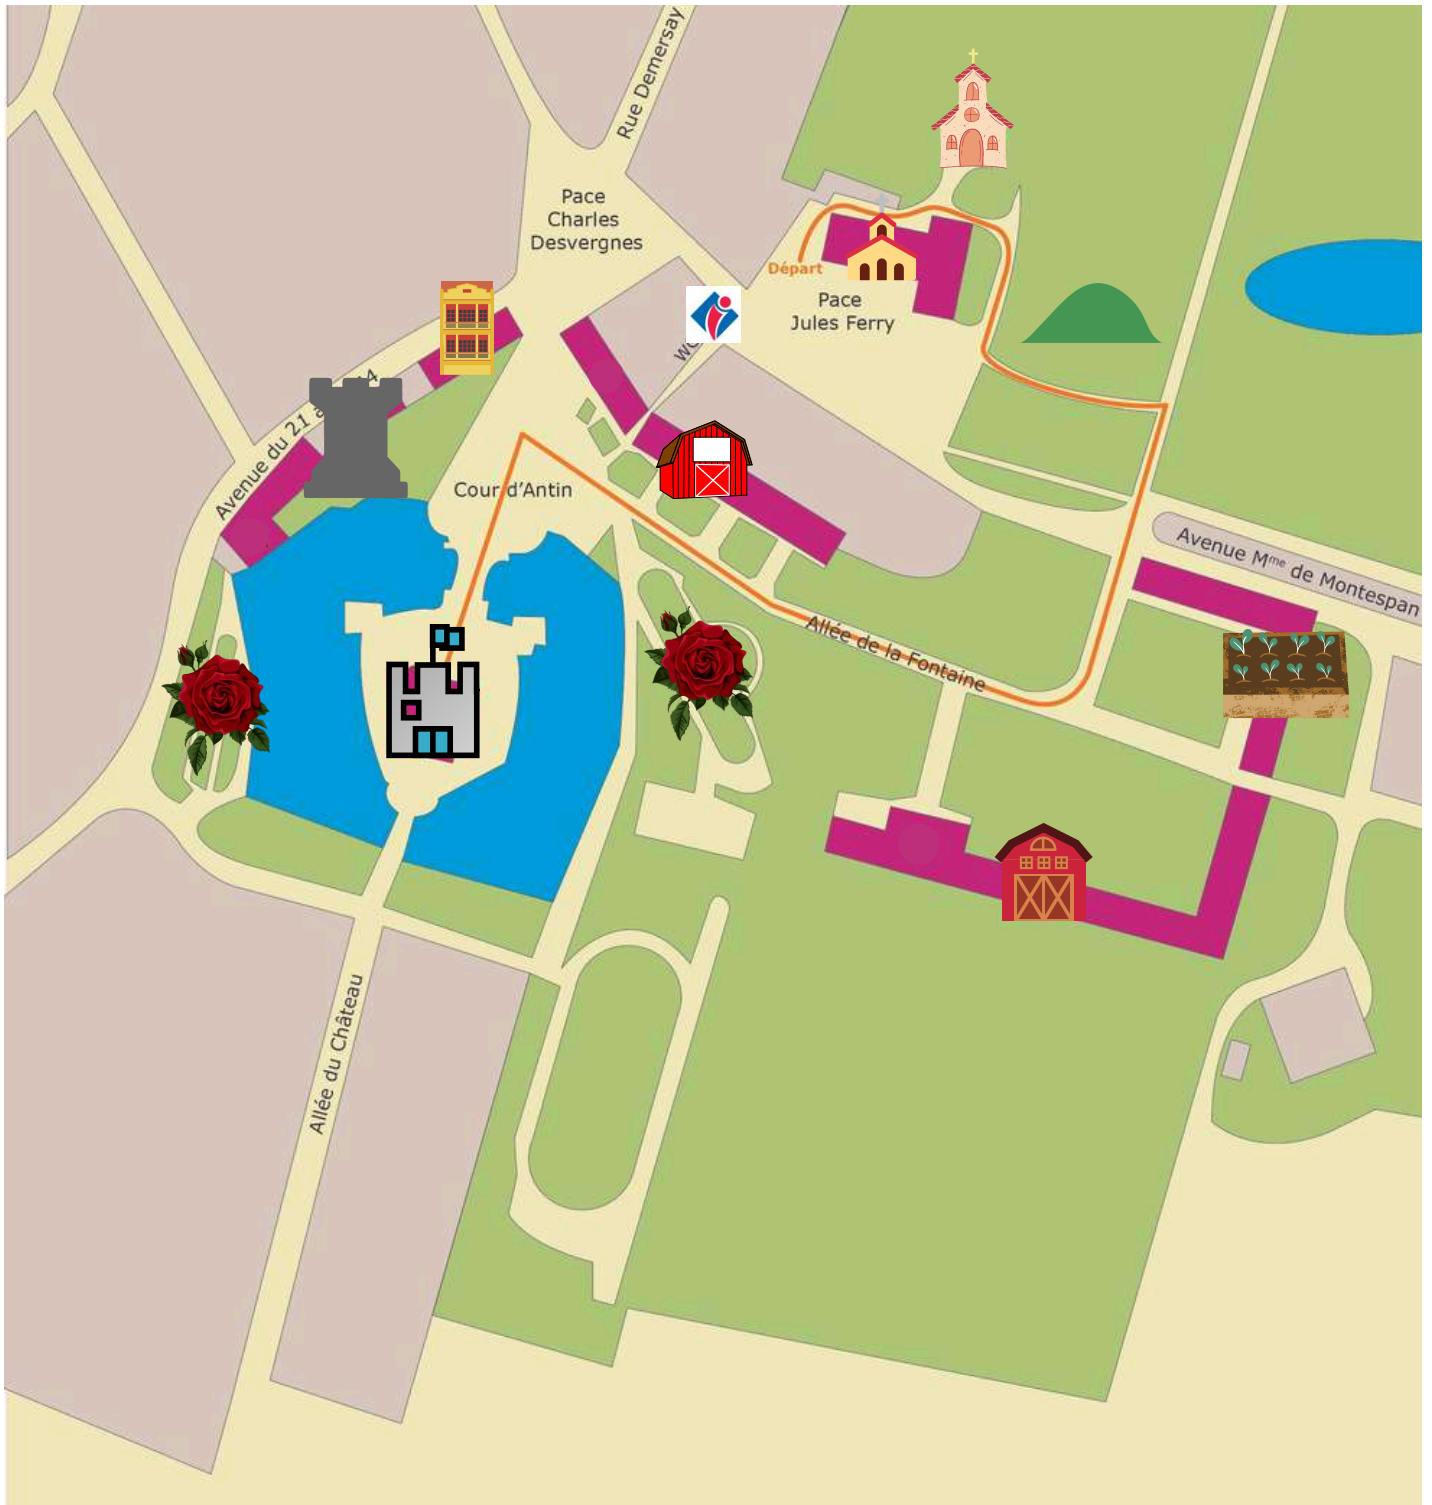

Visite BD

DE BELLEGARDE

WWW.TOURISME-GATINAIS-SUD.COM

Centre ville de Bellegarde

© Ville de Bellegarde 45

GÂTINAIS Sud

TOURISME

Bellegarde | Châtillon-Coligny | Lorris

Communauté de Communes
Canaux et Forêts en Gâtinais

Ce circuit adapté de la ville de Bellegarde a été réalisé et imprimé par l'Office de Tourisme Gâtinais Sud.