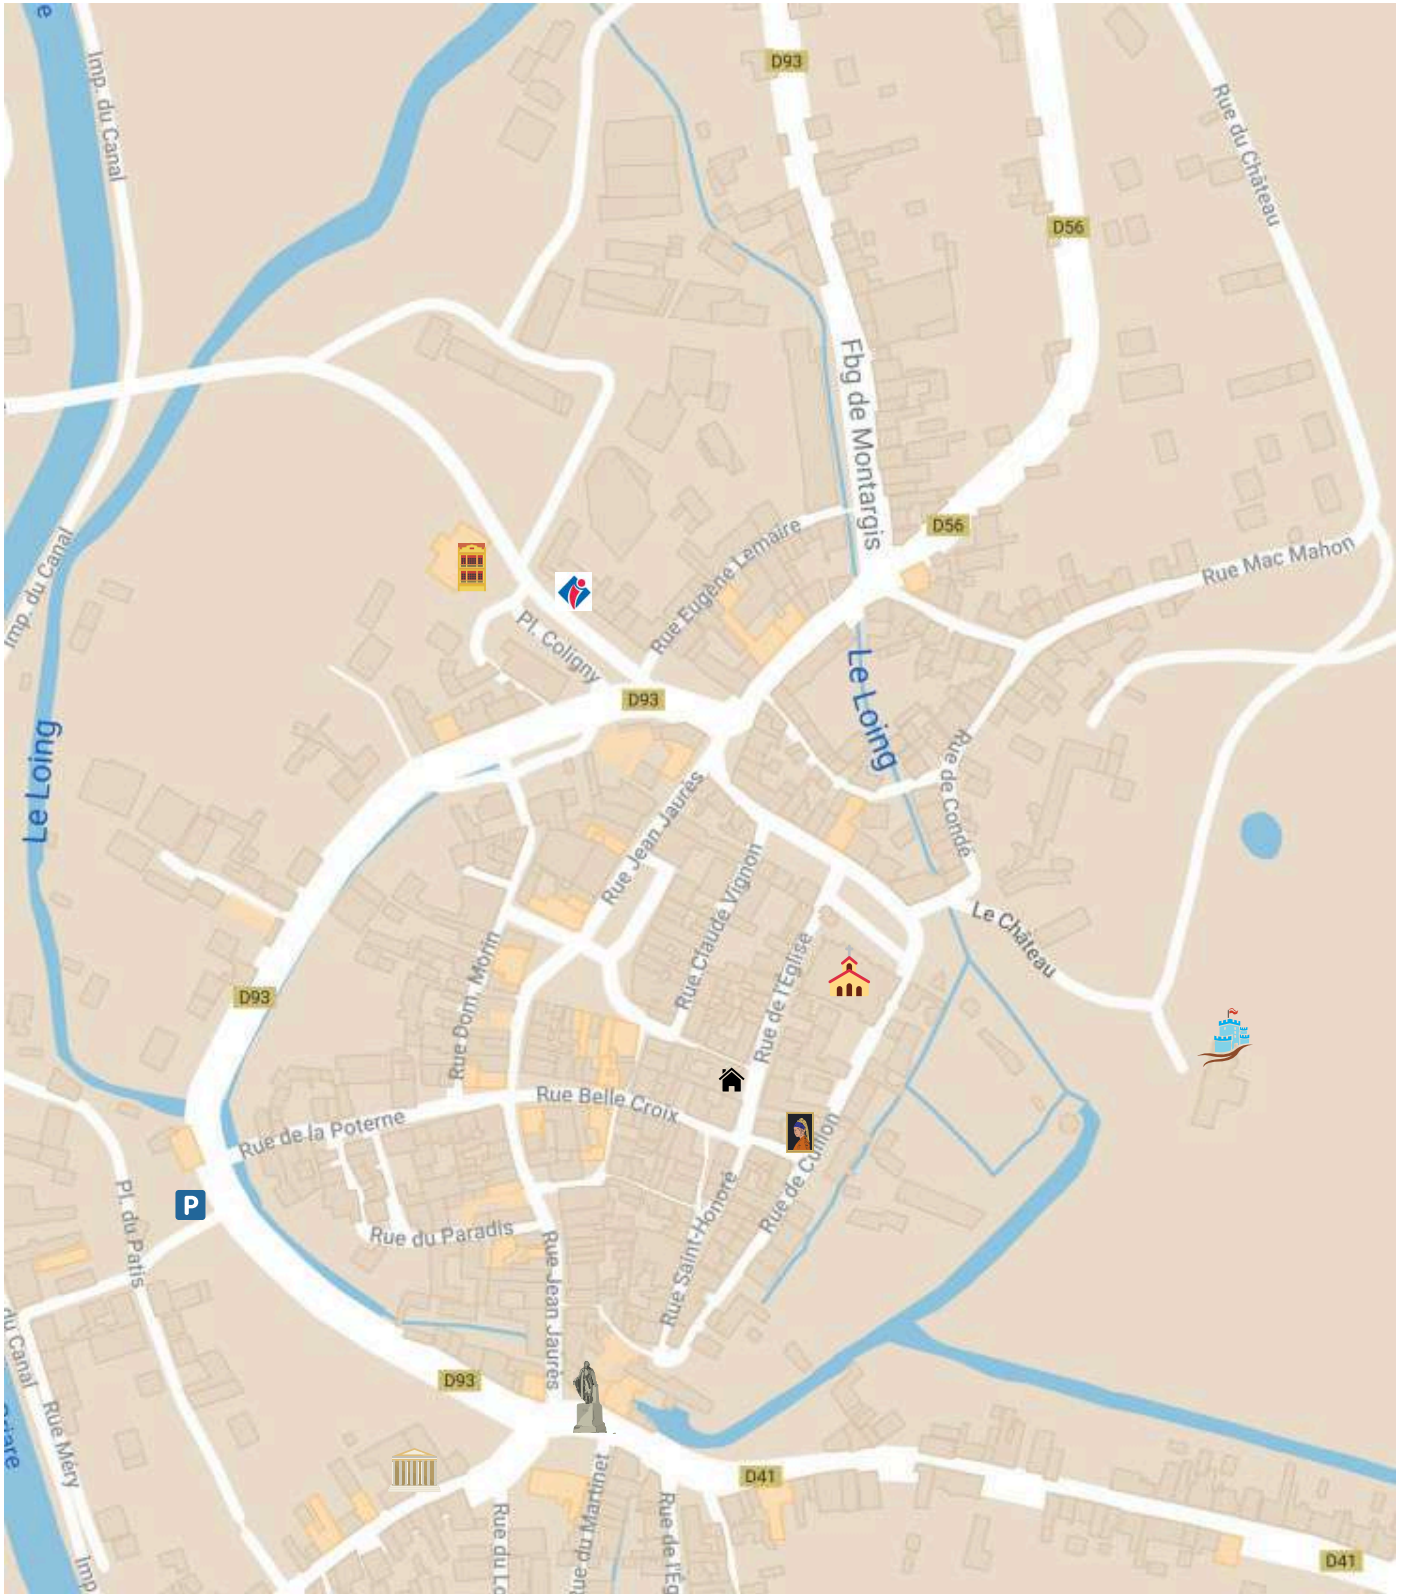

Visite BD

DE CHÂTILLON-COLIGNY

WWW.TOURISME-GATINAIS-SUD.COM

 **GÂTINAIS
Sud**
TOURISME
Bellegarde | Châtillon-Coligny | Lorris

Centre ville de Châtillon-Coligny

Communauté de Communes
Canaux et Forêts en Gâtinais